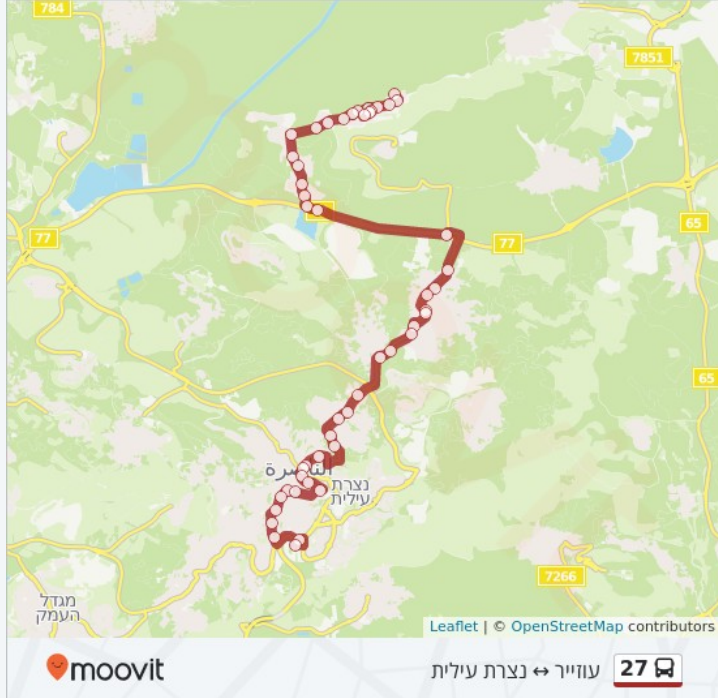

תחנה מרכזית נצרת

פאולוס השישי

פאולוס השישי/הגליל

הגליל/אל סאלם

בי"ס סנט ג'וזף

הגליל

הגליל/סאפוריה

HaGalil

צומת נצרת צפון א

HaGalil

צומת נצרת צפון ב

בי"ח סיעודי הגליל

ריינה/כניסה

ריינה/המעייין

ריינה/מרכז

קופת חולים/754

ריינה/יציאה

צומת משהד

צומת שכונת בנה ביתך

כפר כנא א'/כניסה

מעל המעיין

כפר כנא ג'/מעין

כנסיה

כניסת רחוב הכנסיות