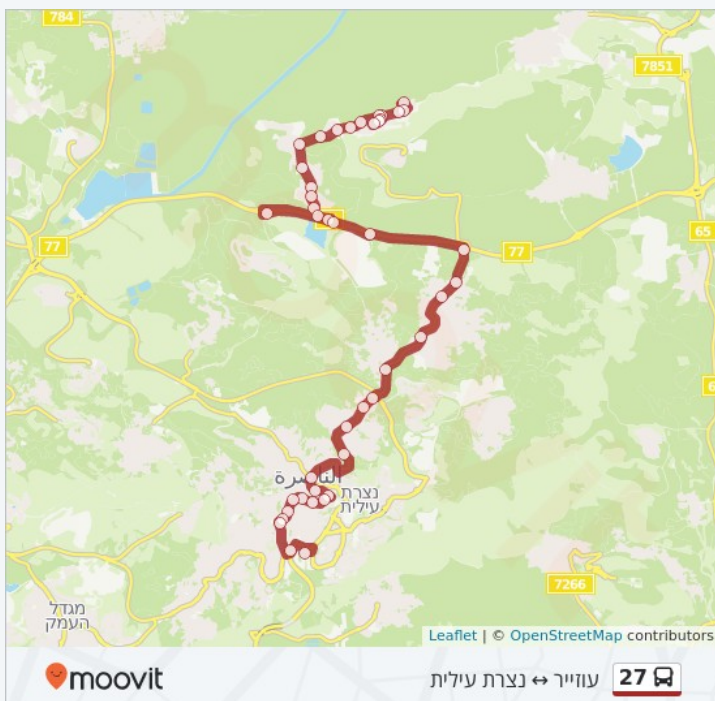

לוחות זמנים של קו 27
לוח זמנים של קו עוזייר←נצרת עילית

17:00 - 08:30	ראשון
לא פעיל	שני
לא פעיל	שלישי
לא פעיל	רביעי
לא פעיל	חמישי
לא פעיל	שישי
לא פעיל	שבת

מידע על קו 27

כיוון: עוזייר←נצרת עילית

תחנות: 43

משך הנסיעה: 51 דק'

התחנות שבהן עובר הקו: שכונה צפונית, עוזייר שכונה צפונית, מרפאת שיניים, עוזייר שכונה דרומית 1, עוזייר שכונה דרומית 2, עוזייר שכונה דרומית 3, מפעל חומרי בנין, מסגד חדש, בית ספר, מועדון פיס לנוער, רומאנה/כניסה מזרחית, רומאנה/יציאה מערבית, הייב/כניסה צפונית, היב 2, היב 3, היב 4, היב 5, הייב/יציאה דרומי, צומת ערב אל היב, מחלף הושעיה, צומת ערב אל היב, מחלף אזור תעשייה ציפורית, כפר כנא א'/מעון, כפר כנא ב'/בי"ס חט"ב א, בנק לאומי, מעל המעיין, צומת משהד, ריינה א'/כניסה, ריינה ב'/מרכז, ריינה ג'/מעין, ריינה ד'/יציאה, הגליל/א רינה, הגליל/שכונת אלרום, בית חולים נמסאוי, בית ספר סנט גוזף, הגליל/6013, הגליל / דרך א סלאם, המעיין/פאולוס השישי, בי"ס דיר סנטה/פאולוס השישי, תחנה מרכזית נצרת, תאופיק זיאד / אכסאל, מרכז ביג, דודג סנטר

שכונה צפונית

עוזייר שכונה צפונית

מרפאת שיניים

עוזייר שכונה דרומית 1

עוזייר שכונה דרומית 2

עוזייר שכונה דרומית 3

מפעל חומרי בנין

מסגד חדש

בית ספר

מועדון פיס לנוער

רומאנה/כניסה מזרחית

רומאנה/יציאה מערבית

הייב/כניסה צפונית

היב 2

היב 3

היב 4

היב 5

הייב/יציאה דרומי

צומת ערב אל היב

מחלף הושעיה

צומת ערב אל היב

מחלף אזור תעשייה ציפורית

כפר כנא א'/מעון

כפר כנא ב'/בי"ס חט"ב א

בנק לאומי